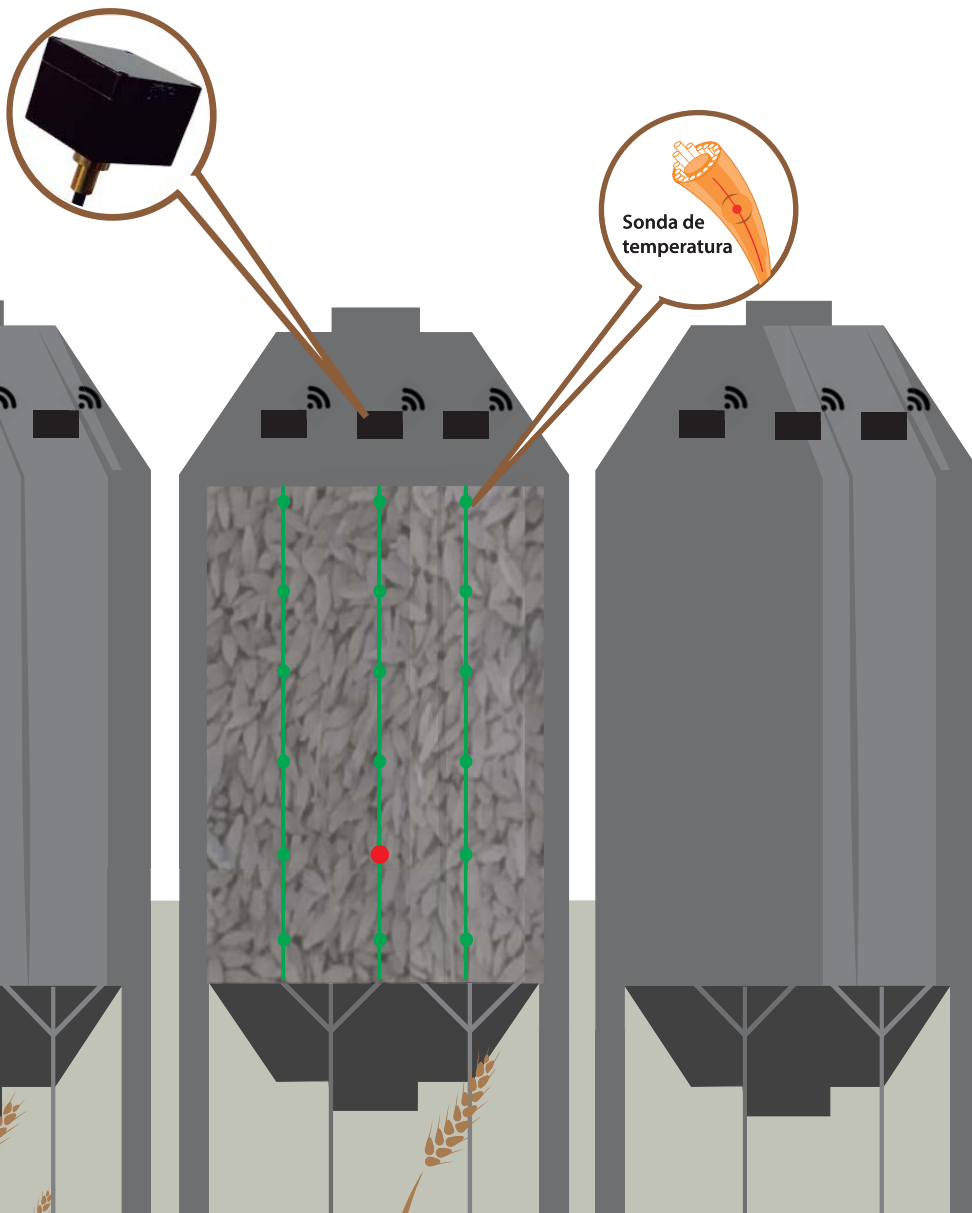

Sonda de temperatura inalámbrica

La sonda de temperatura inalámbrica VIATERBLE permite la medida de temperaturas en distintos puntos del cereal almacenado y transmite la información recogida a dispositivos móviles a través de una conexión Bluetooth, evitando así la instalación de cableado.

El modelo vaina está pensado para silos individuales o pequeñas agrupaciones de silos. Las vainas con los sensores de temperatura se cuelgan en la parte superior del silo y los módulos de medida de cada vaina se ubican en el exterior. Las temperaturas pueden ser consultadas desde las inmediaciones del silo mediante cualquier dispositivo móvil con conexión Bluetooth (BLE). No se requiere ningún tipo de cableado ya que las sondas van alimentadas mediante una batería.

Incorporando un nodo de escaneo al sistema es posible acceder a los datos de temperatura de forma remota desde cualquier dispositivo con conexión a Internet a través de una aplicación Web. Dicha aplicación permite tanto la consulta de temperaturas en tiempo real como la visualización de las gráficas del histórico de temperaturas. Además, el nodo de escaneo puede enviar avisos por e-mail en caso de que la temperatura en un punto sobrepase un umbral establecido por el usuario.